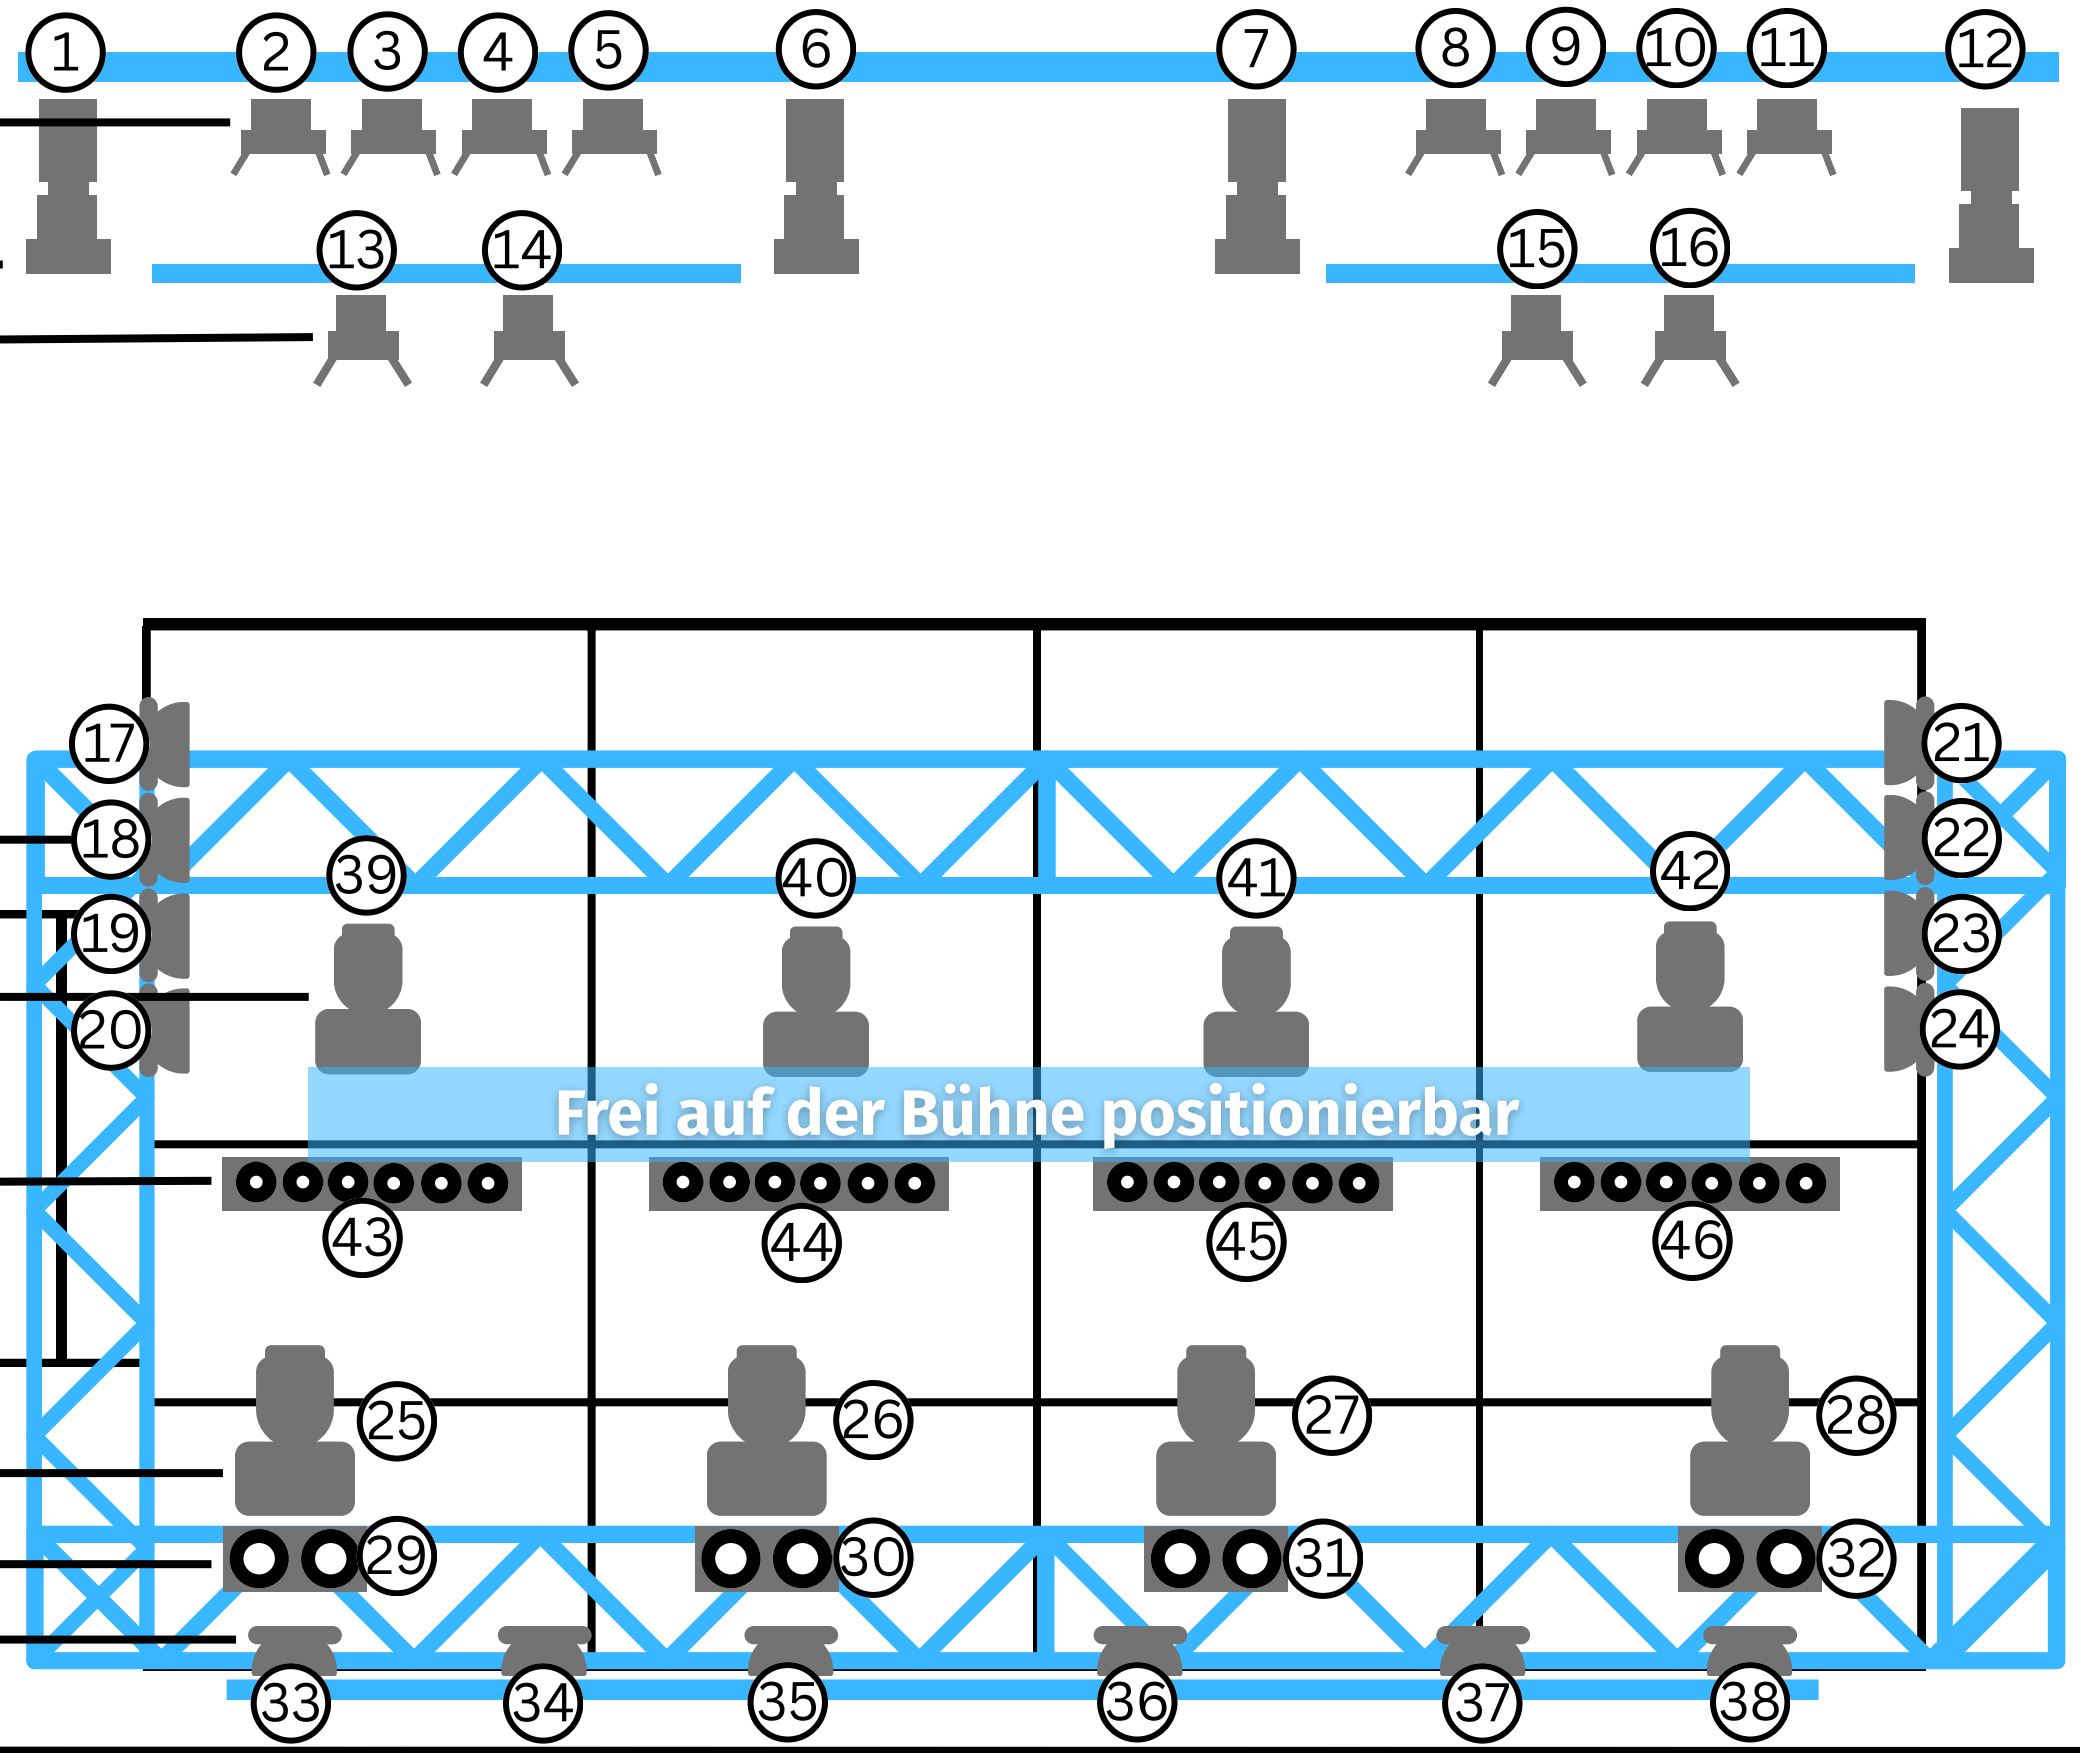

LICHT-PLAN JAHNHALLE

Lampentypen & -Bestückung

FOH - Licht

Typ.:
Cameo Studio
PAR 64 LED Can

Typ.:
Ovation E-91 OFC

Typ.:
Arri 650 W

DMX-Console InHouse:
Avolites T3 + Wing

Typ.:
MeanReal
Lighting Par 1815

Typ.:
STAIRVILLE
Strip Blinder LED bar

Typ.:
Meanreal
Aled BSW CMY 400

Typ.:
Meanreal
2 Eyes Blinder

Typ.:
ADJ 18P HEX IP

Typ.:
HAZEBASE
Base*Hazer*Pro

DMX-Univers 3
DMX-Univers 2
DMX-Univers 1

Hazer
47

Splitter &
Dimmer