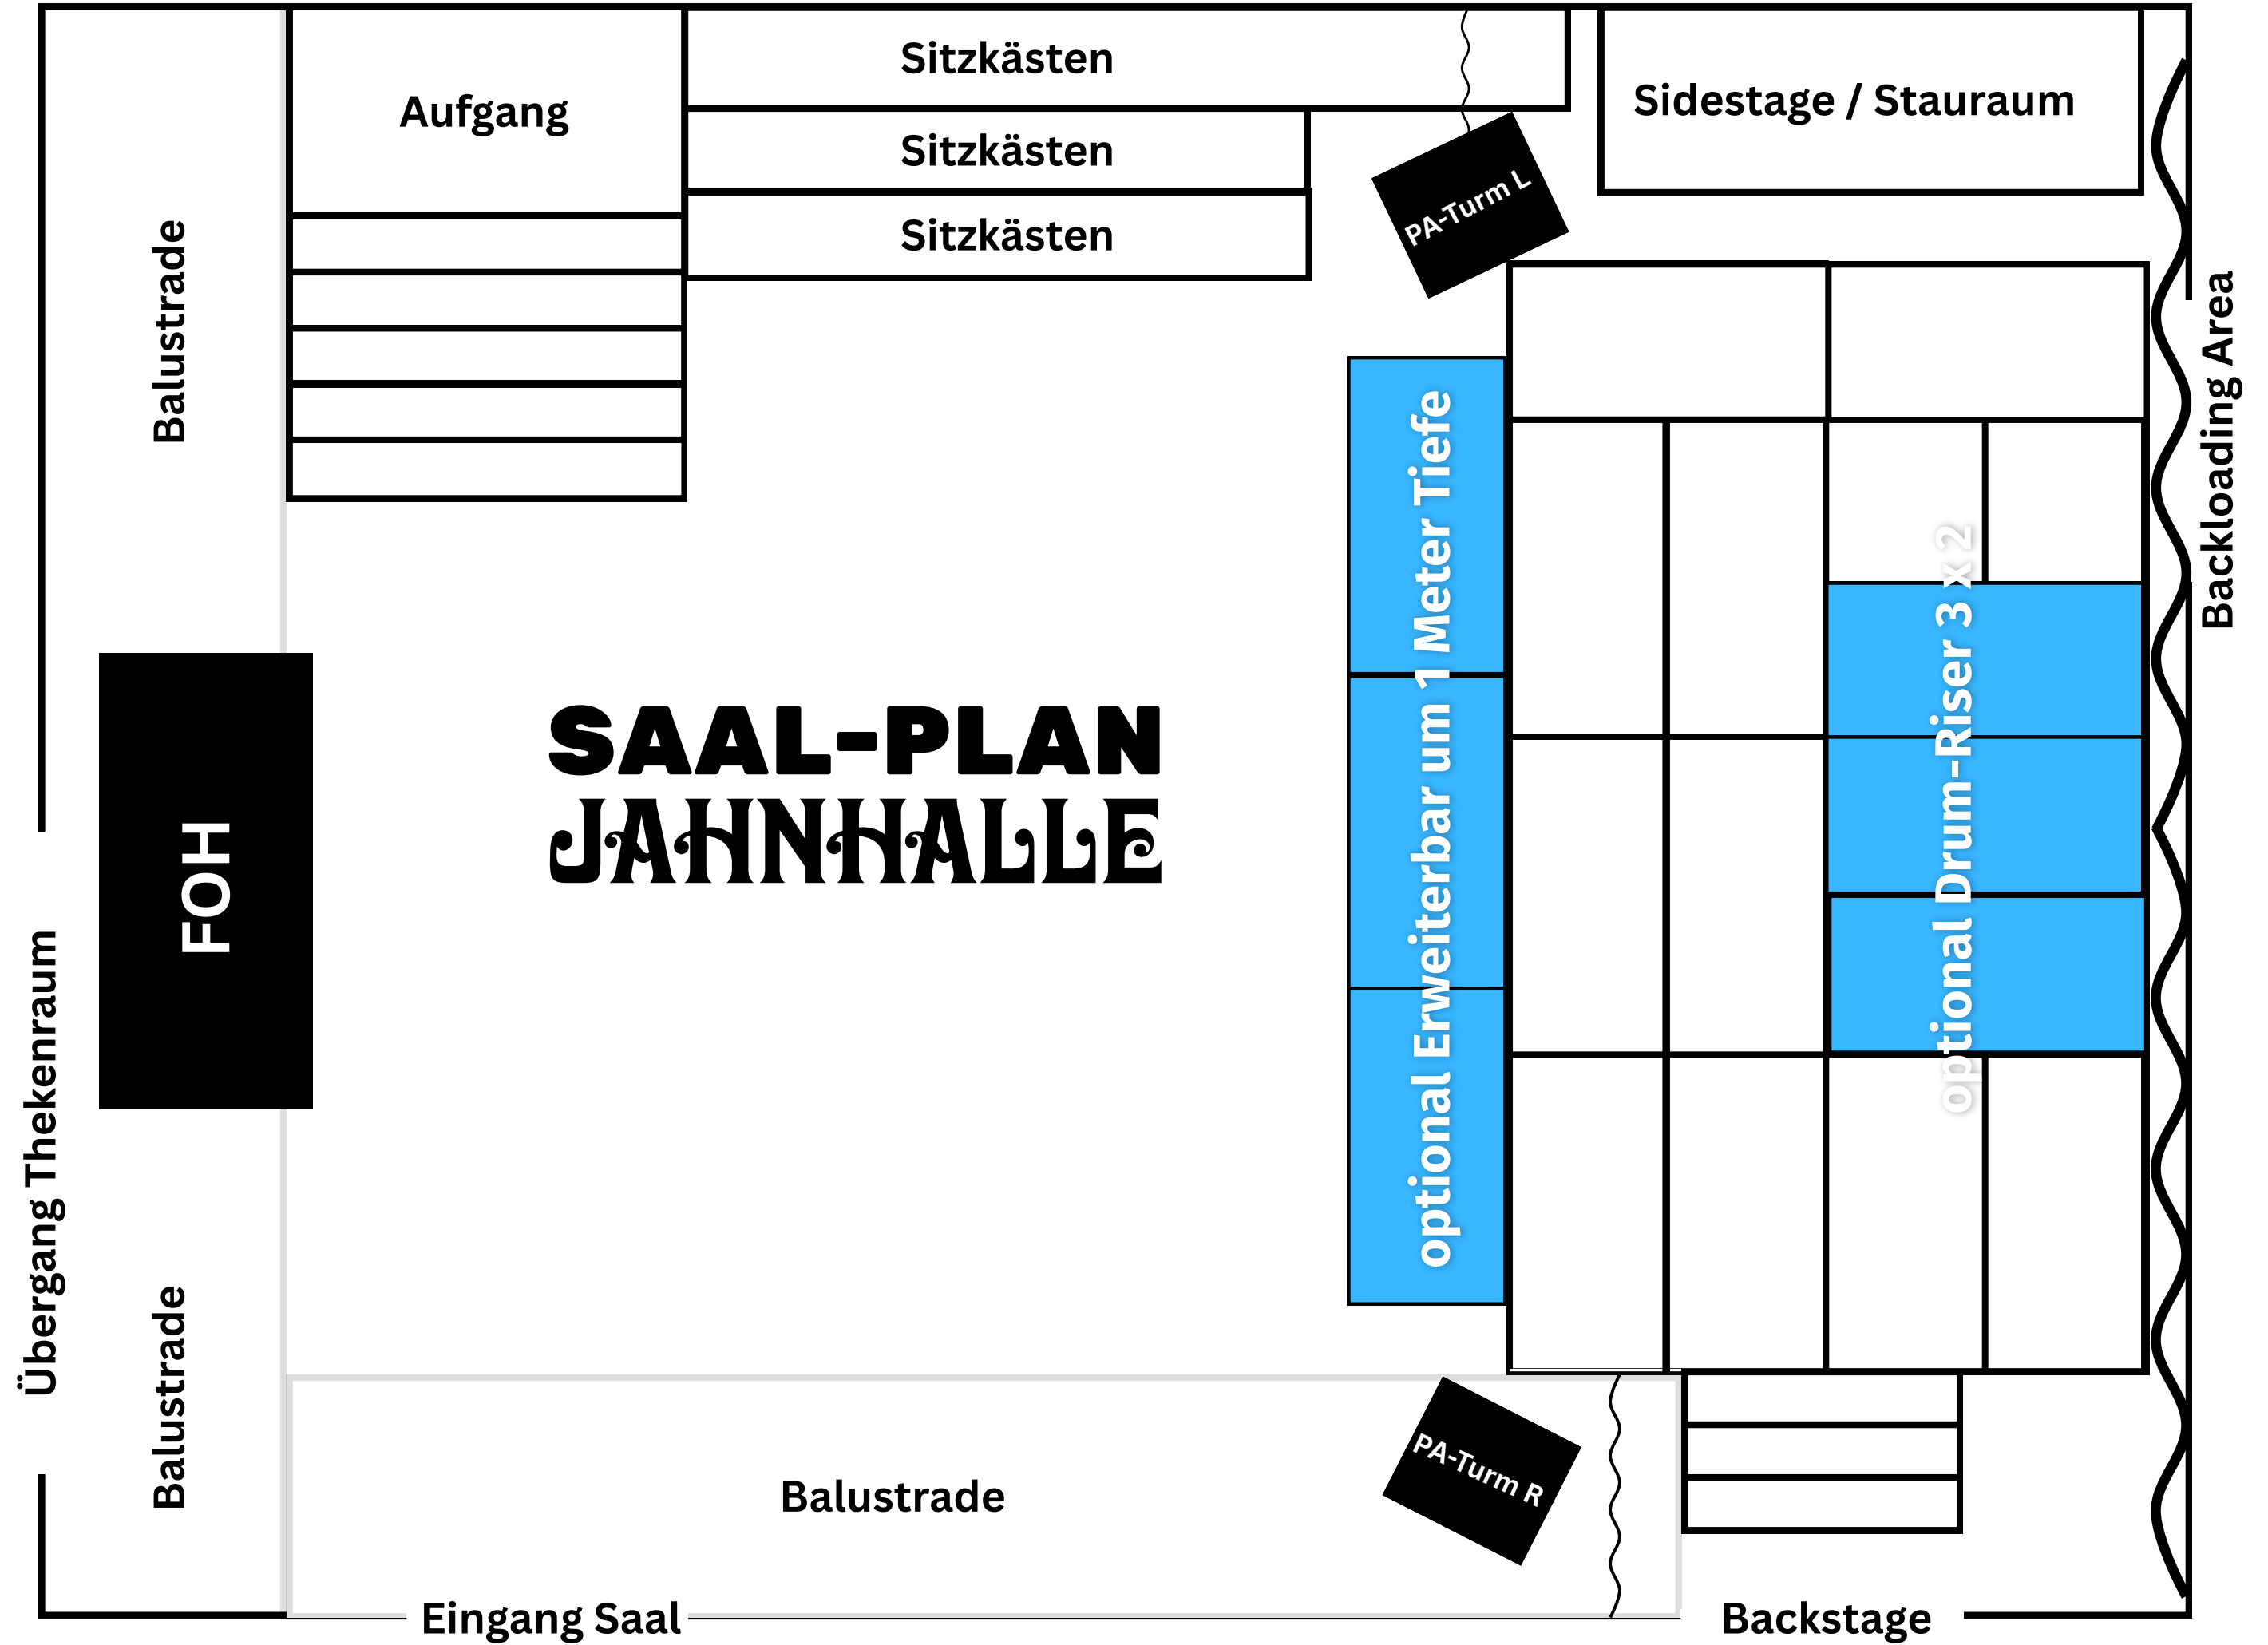

SAAL-PLAN JAHNHALLE