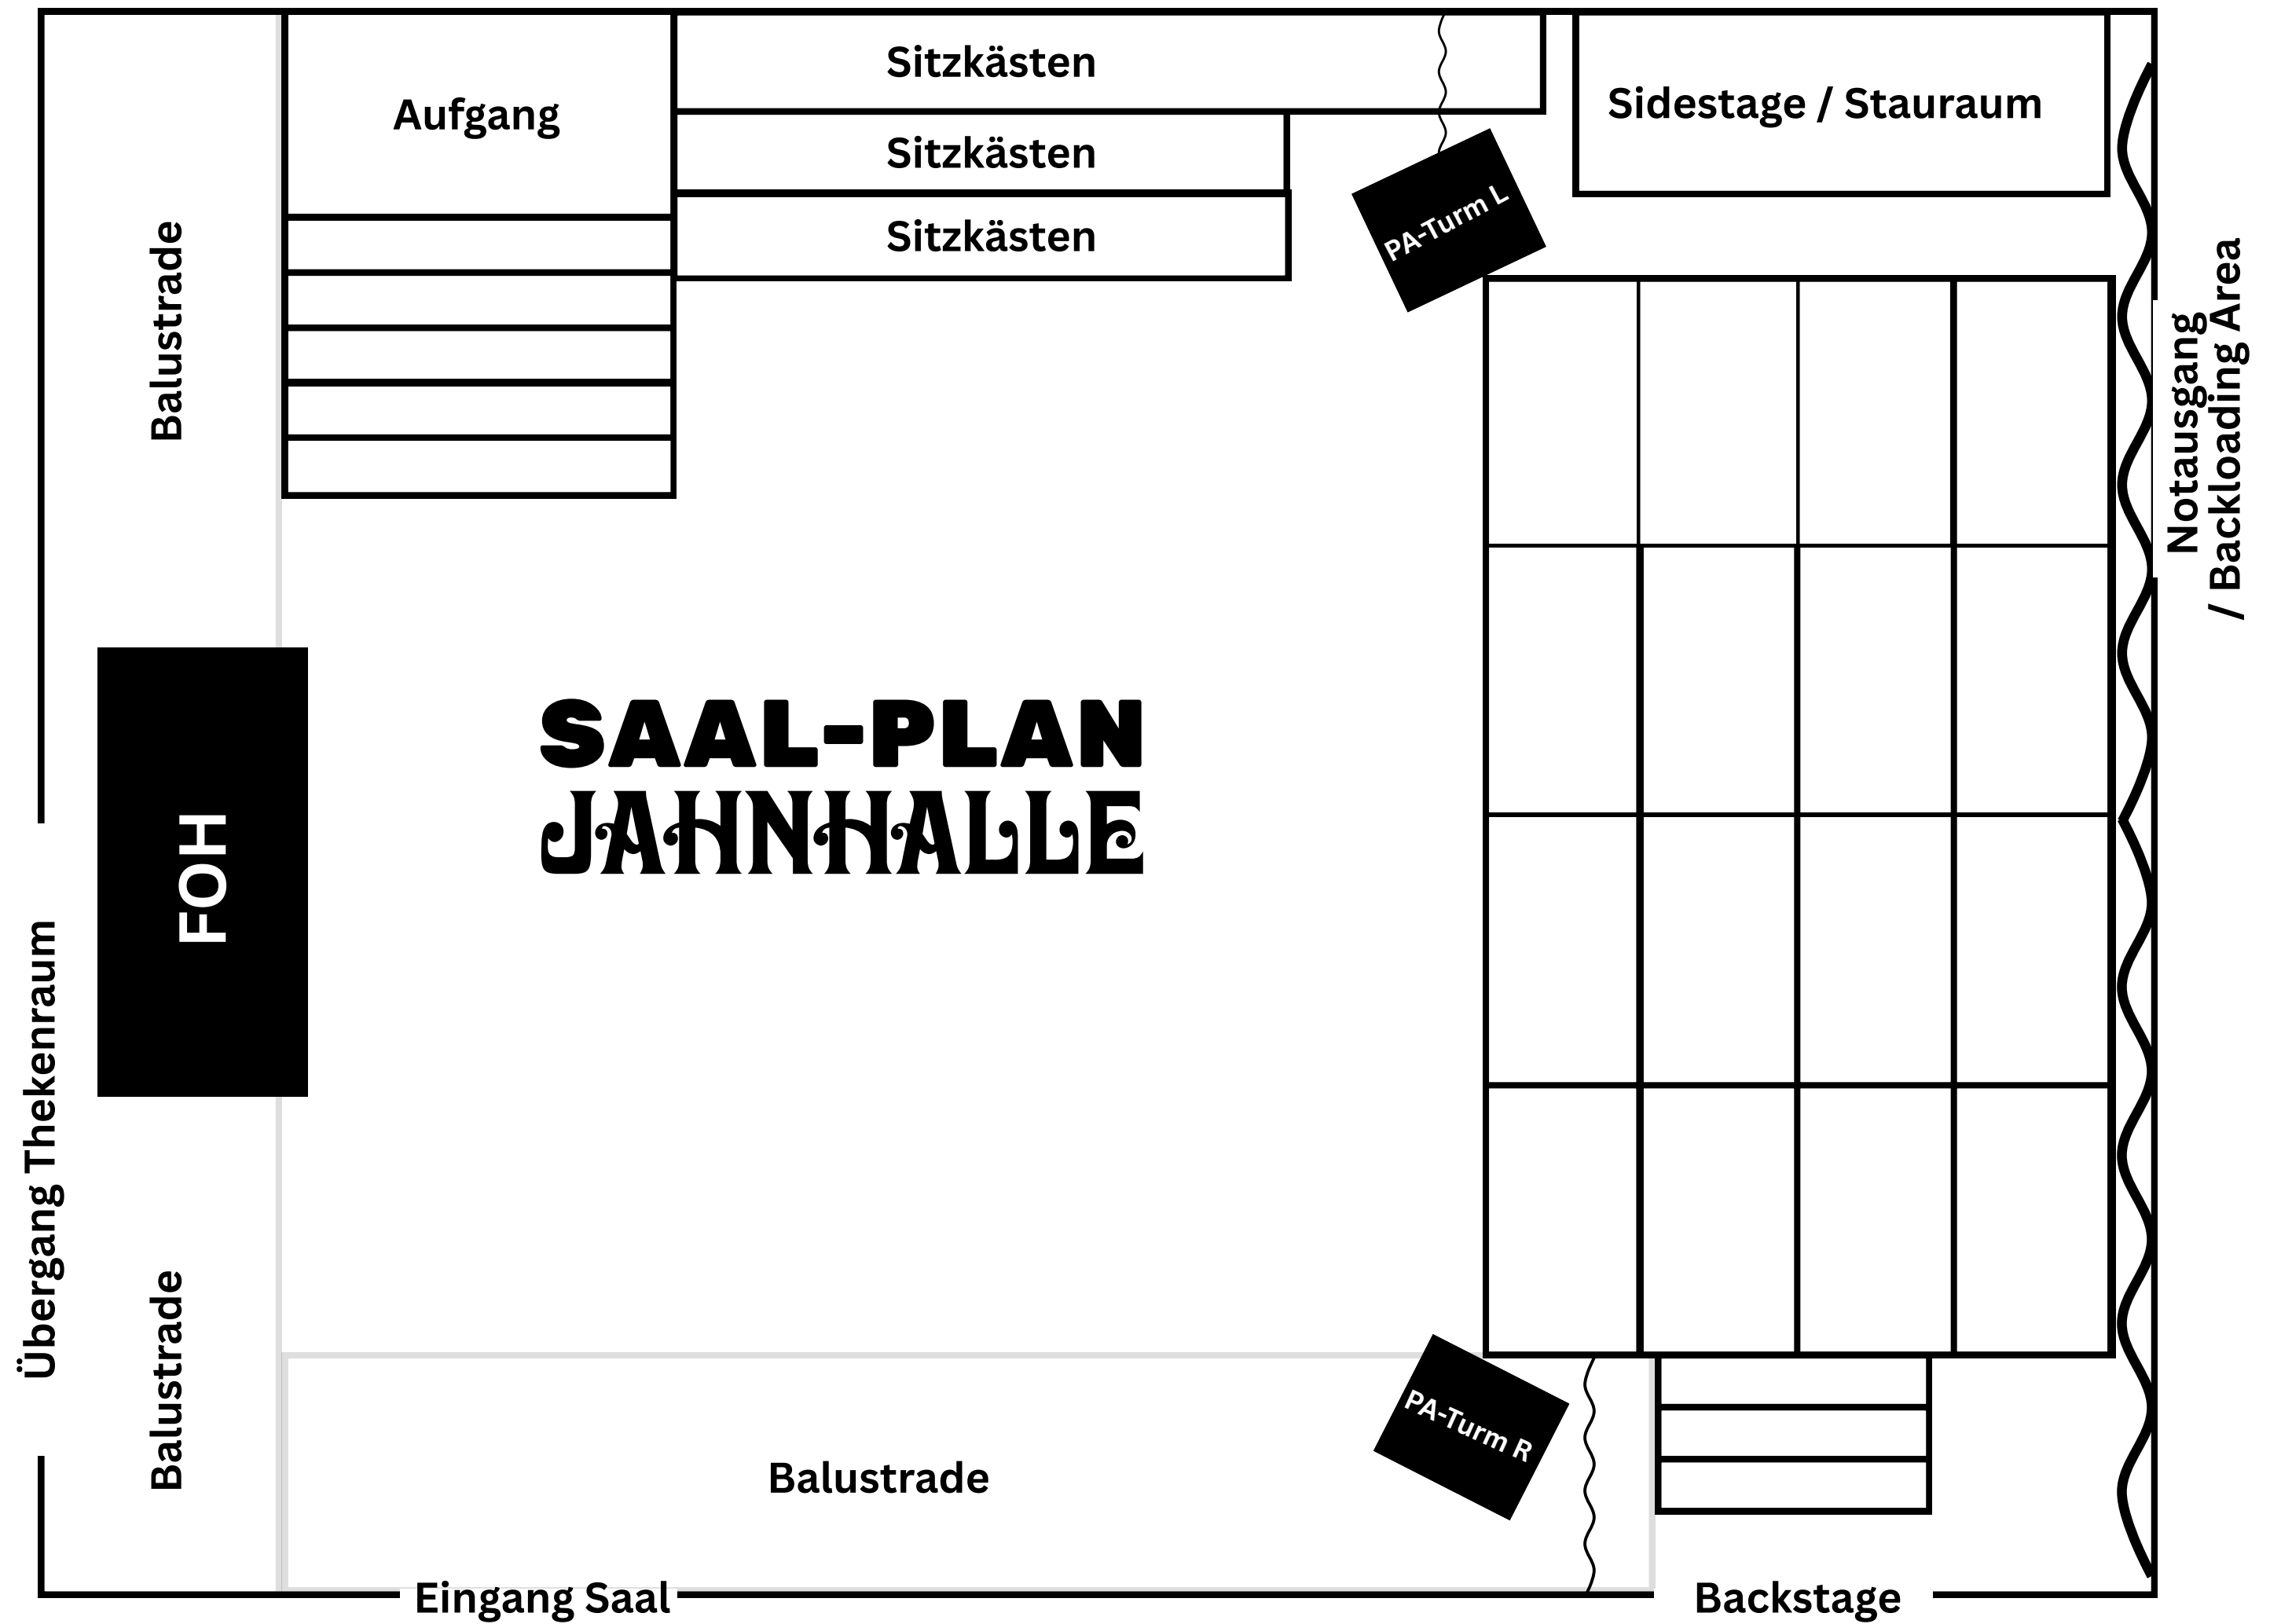

SAAL-PLAN JAHNHALLE

Balustrade

FOH

Übergang Thekenraum

Balustrade

Afgang

Sitzkästen

Sitzkästen

Sitzkästen

Sidestage / Stauraum

PA-Turm L

Notausgang
/ Backloading Area

Balustrade

PA-Turm R

Eingang Saal

Backstage